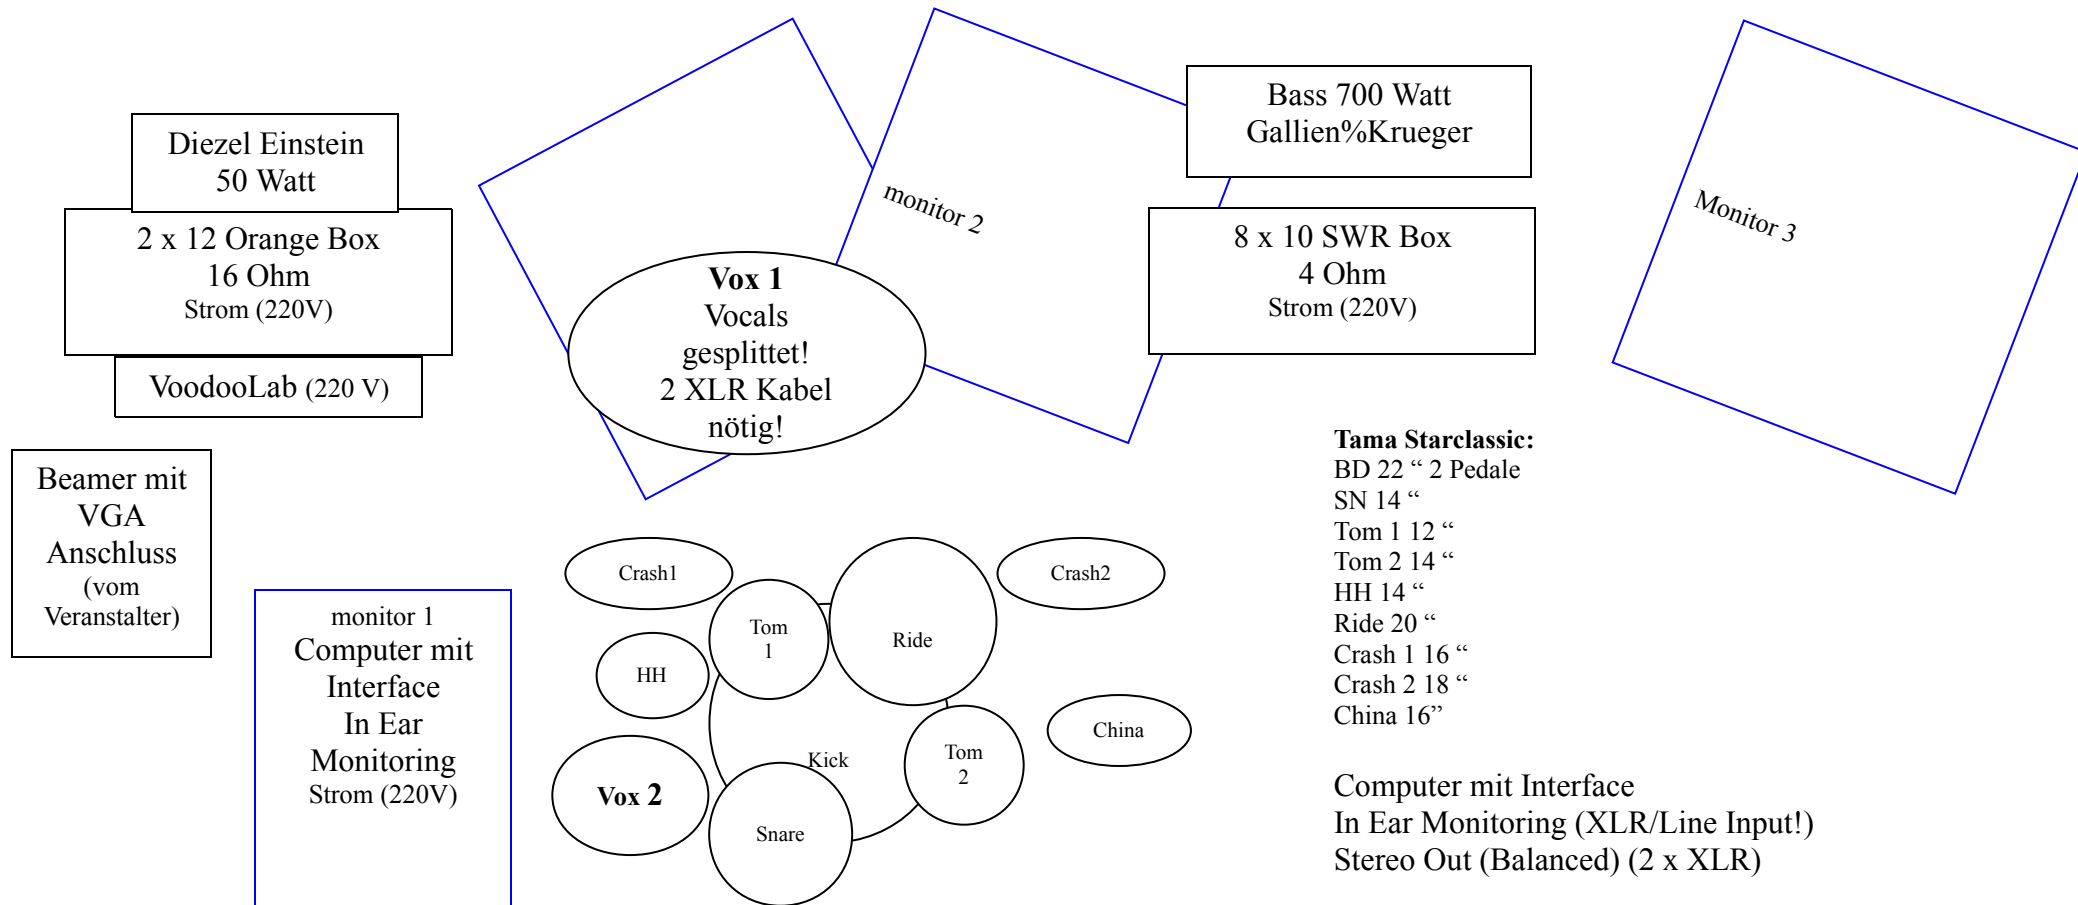

tanertill

Technical Rider: Stage

Tel.: 0173 270 80 64

tanertill
Technical Rider: Pult
 Tel.: 0173 270 80 64

Channel	Instrument	Mic	Insert	Mon 1	Mon 2	Mon 3
1	Kick	Beta 52	Gate	XX	X	X
2	Snare	SM 57	Gate/Comp			X
3	Tom Hi	E 604	Gate			
4	Tom Lo	E 604	Gate			
5	HH	Condensor				
6	OH	Condensor				
7	OH	Condensor				
8	Bass	DI	Comp	X	X	XXX
9	Drumcomputer L	DI 1			XX	XX
10	Drumcomputer R	DI 2			XX	XX
11	Guit 1	SM 57/E 609		X	XX	X
12	Vox 1 Andi	SM 58	Comp		X	XX
13	Vox 2 Erdem	SM 58	Comp		X	XX

Monitor :

X = etwas
 XX = laut
 XXX = sehr laut