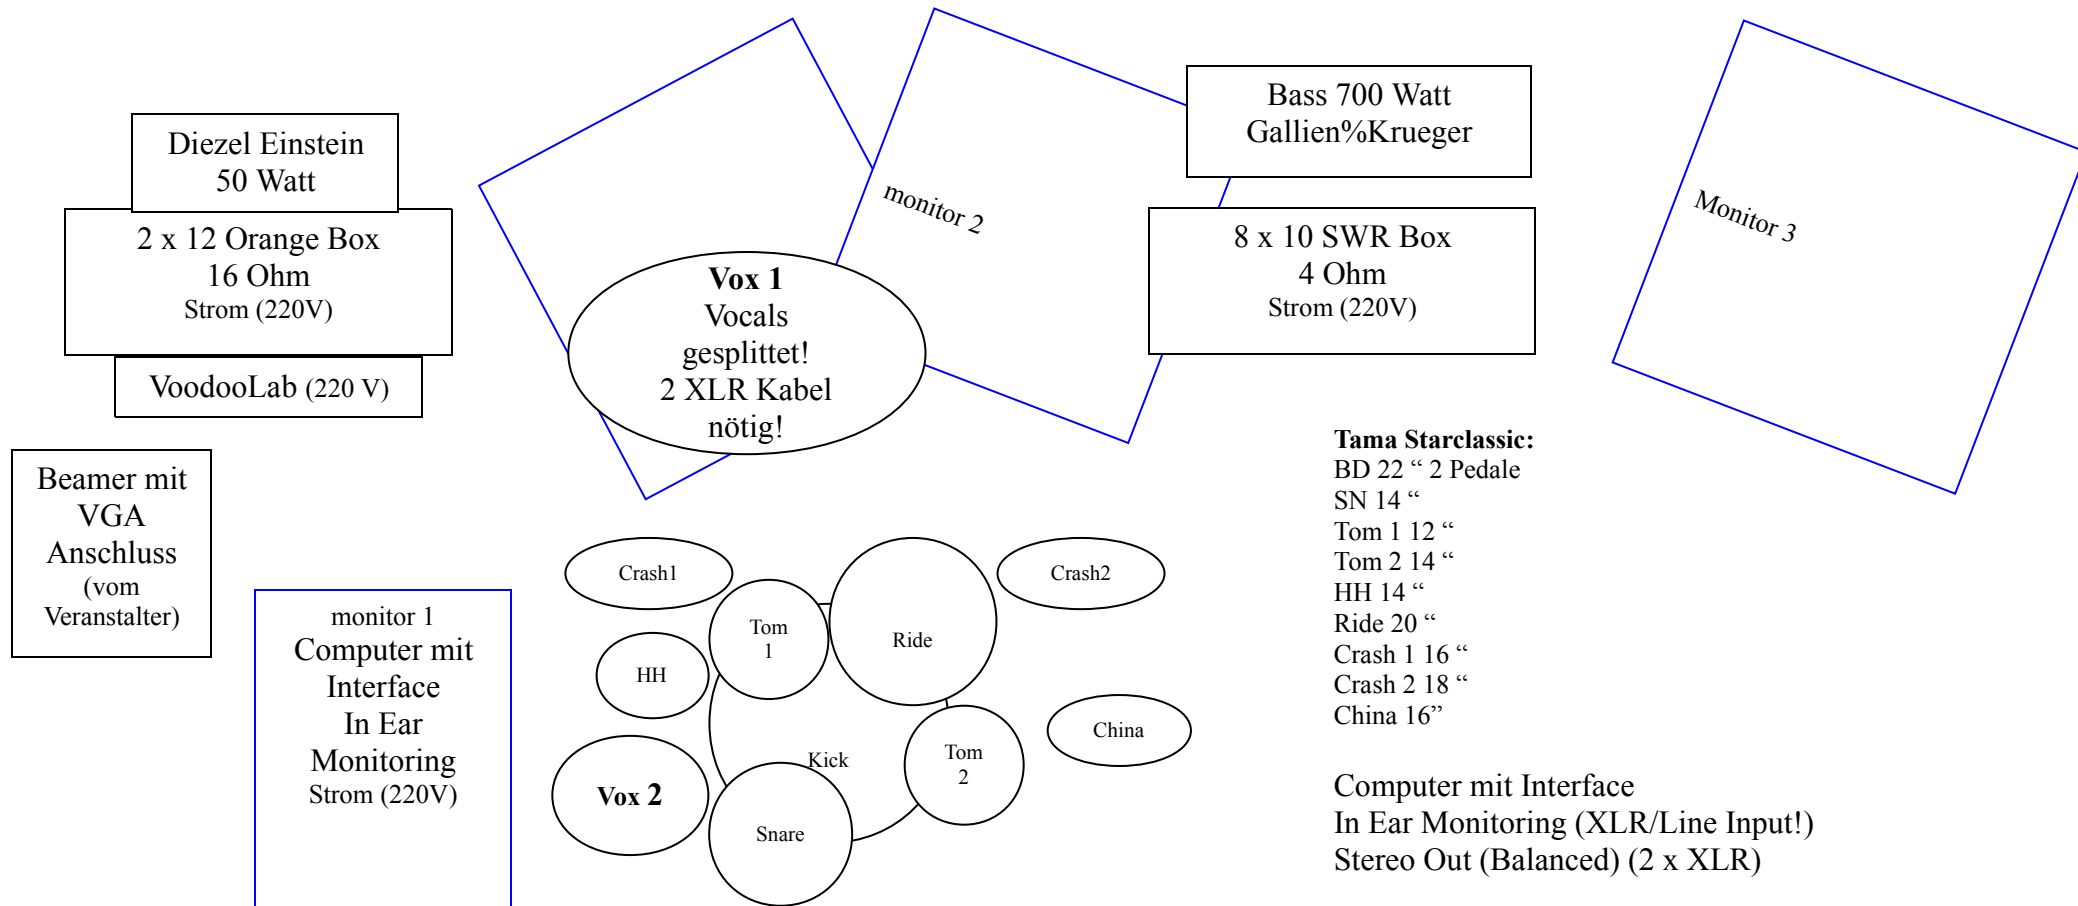

tanertill

Technical Rider: Stage

Tel.: 0173 270 80 64

tanertill
Technical Rider: Pult
 Tel.: 0173 270 80 64

Channel	Instrument	Mic	Insert	Mon 1	Mon 2	Mon 3
1	Kick	Beta 52	Gate	XX	X	X
2	Snare	SM 57	Gate/Comp			X
3	Tom Hi	E 604	Gate			
4	Tom Lo	E 604	Gate			
5	HH	Condensor				
6	OH	Condensor				
7	OH	Condensor				
8	Bass	DI	Comp	X	X	XXX
9	Drumcomputer L	DI 1			XX	XX
10	Drumcomputer R	DI 2			XX	XX
11	Guit 1	SM 57/E 609		X	XX	X
12	Vox 1 Andi	SM 58	Comp		X	XX
13	Vox 2 Erdem	SM 58	Comp		X	XX

Monitor :

X = etwas
 XX = laut
 XXX = sehr laut