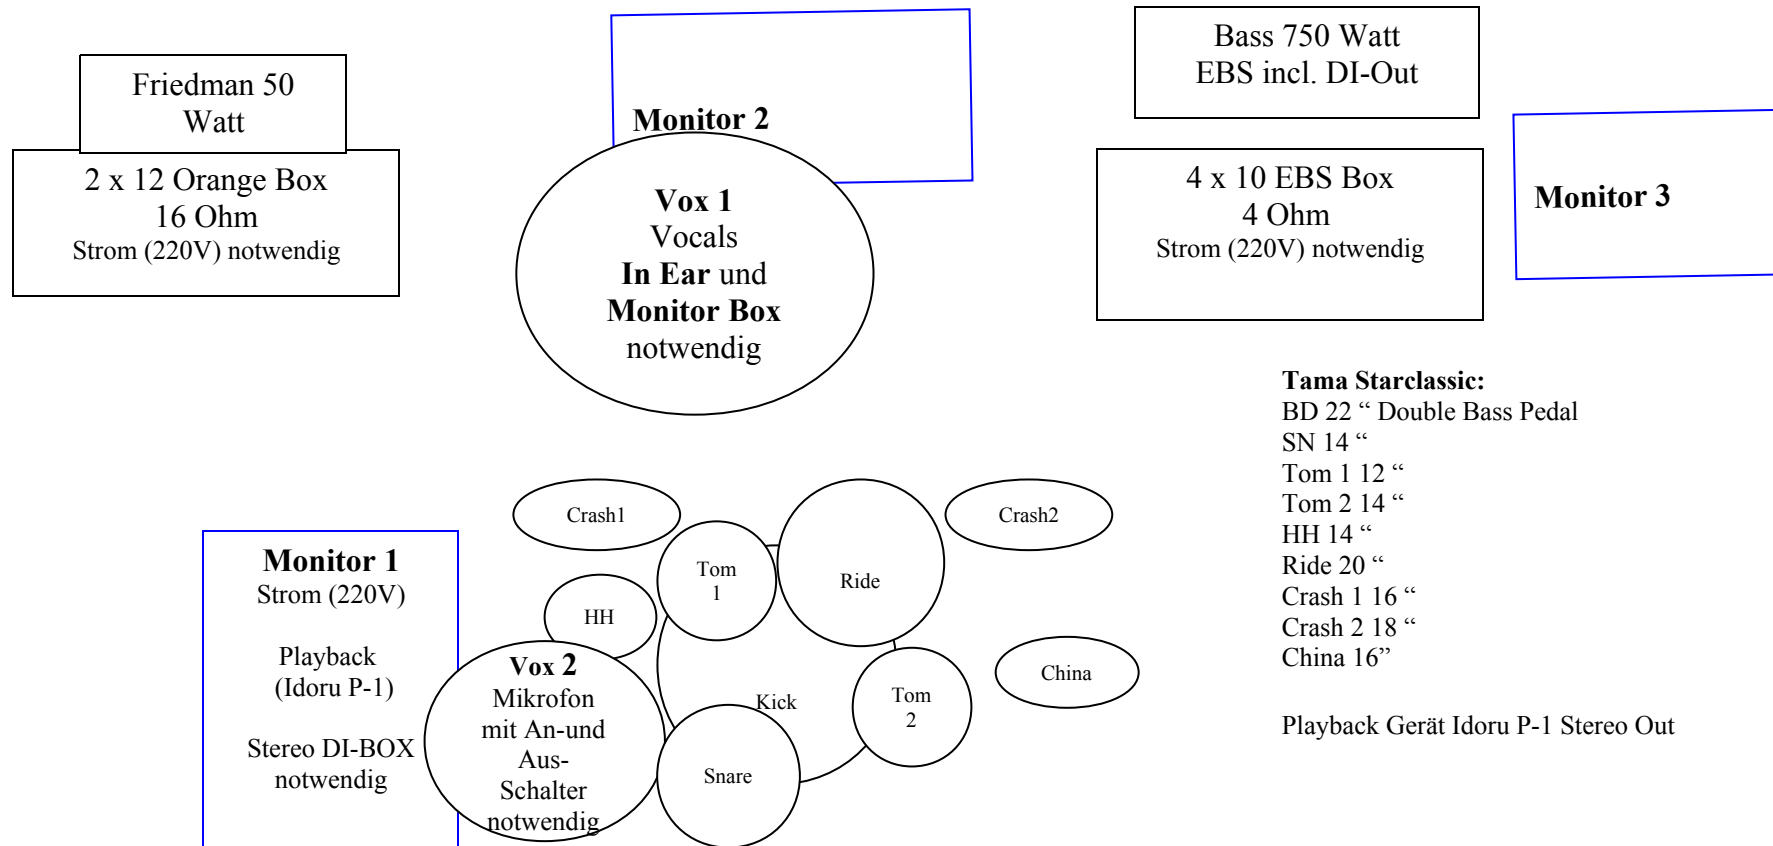

## Technical Rider: Stage

## Technical Rider: Pult

Channel	Instrument	Mic	Insert	Mon 1	Mon 2	Mon 3
1	Kick	Beta 52	Gate	XX	X	X
2	Snare	SM 57	Gate/Comp			X
3	Tom Hi	E 604	Gate			
4	Tom Lo	E 604	Gate			
5	HH	Condensor				
6	OH	Condensor				
7	OH	Condensor				
8	Bass	DI	Comp	X	X	XXX
9	Playback L	DI 1			X	XX
10	Playback R	DI 2			X	XX
11	Guit 1	SM 57/E 609		XX	XX	X
12	Vox 1 Andi	SM 58	Comp	X	XXX	XX
13	Vox 2 Erdem	SM 58 (An-Aus)	Comp	X	X	X

Für den Monitor 2: Bitte In-Ear-Kanal und Monitor-Box vorbereiten, Danke!

Monitor :

X = etwas  
 XX = laut  
 XXX = sehr laut